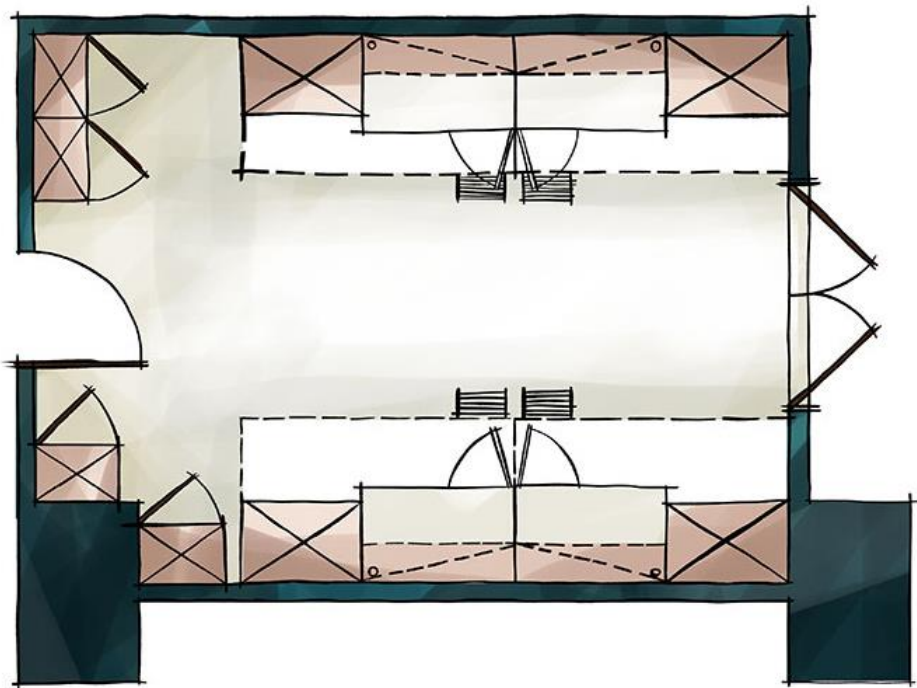

# 四人雅房 QUAD

面積：23.9 m<sup>2</sup> (7.2坪)

床鋪尺寸：Length 205cm × Width105cm

設備：刷卡門禁、冷氣、風扇、書櫃、  
書桌、椅子、鞋櫃、衣櫃、上舖床架。

宿舍費用：NT\$ 23,000/ Season/per person